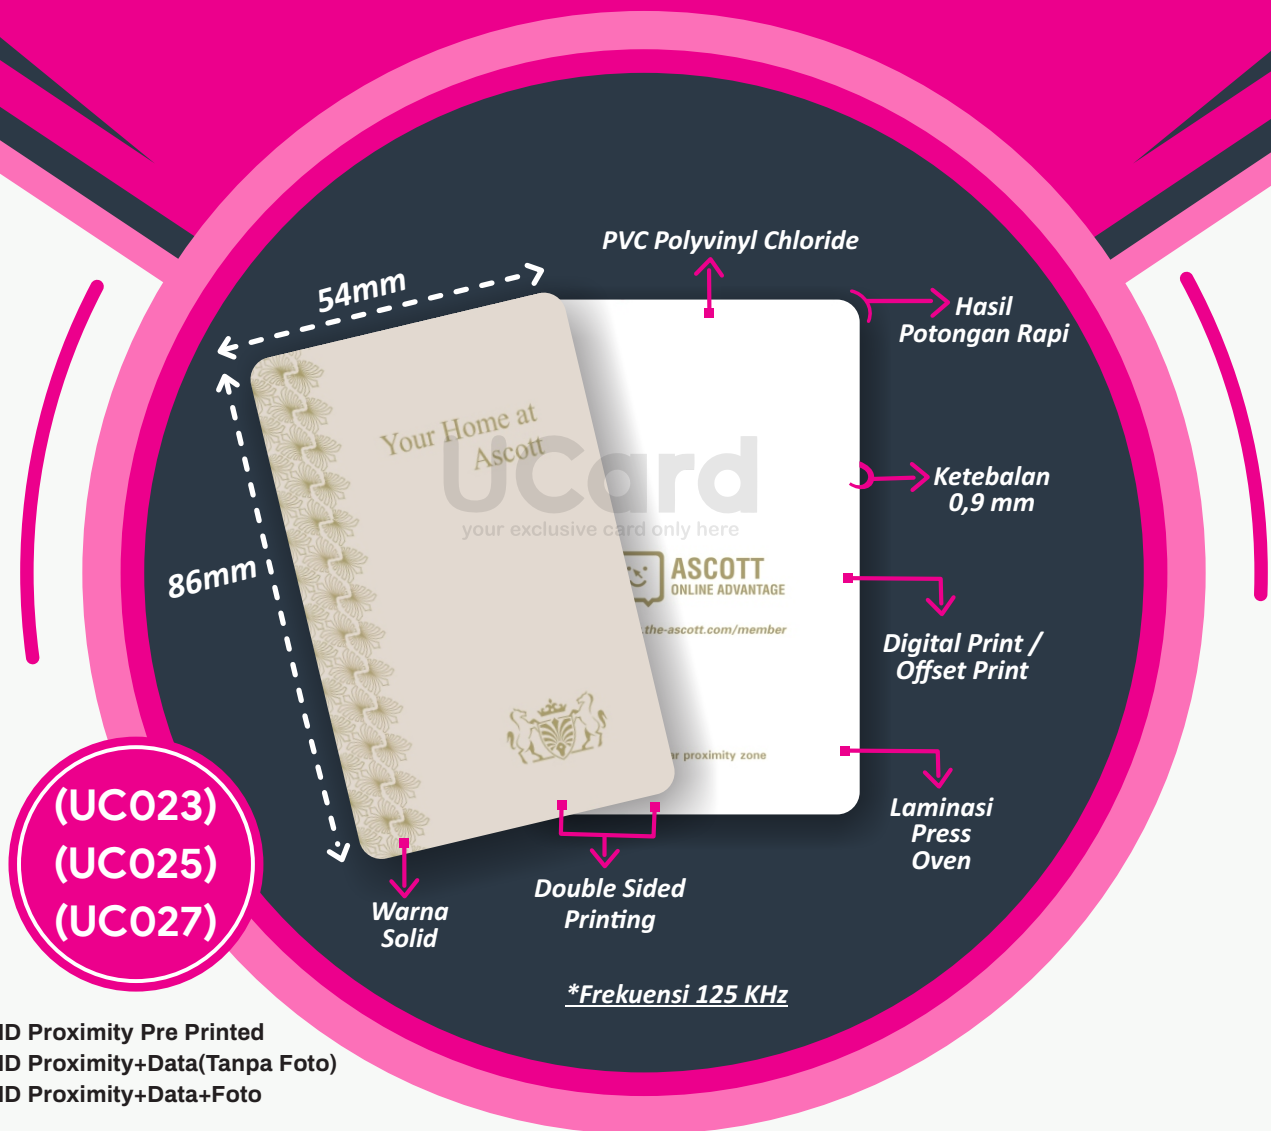

KARTU RFID PROXIMITY

UC023 : RFID Proximity Pre Printed
UC025 : RFID Proximity+Data(Tanpa Foto)
UC027 : RFID Proximity+Data+Foto

KARTU RFID PROXIMITY

Kartu RFID proximity adalah kartu yang di dalamnya telah tertanam mikro chip yang memiliki frekuensi 125Khz. Kartu jenis proximity ini tidak terdapat memory yang mendukung pengguna untuk mengisikan data. Namun di dalam kartu tersebut sudah terdapat nomor unik yang dapat disinkronisasikan.

KEUNGGULAN CETAK

Kartu RFID Proximity di UCard :

- ★ Chip Bergaransi
- ★ Lebih Eksklusif
- ★ Anti Mengelupas
- ★ Harga Kompetitif
- ★ Kualitas Setara Credit Card