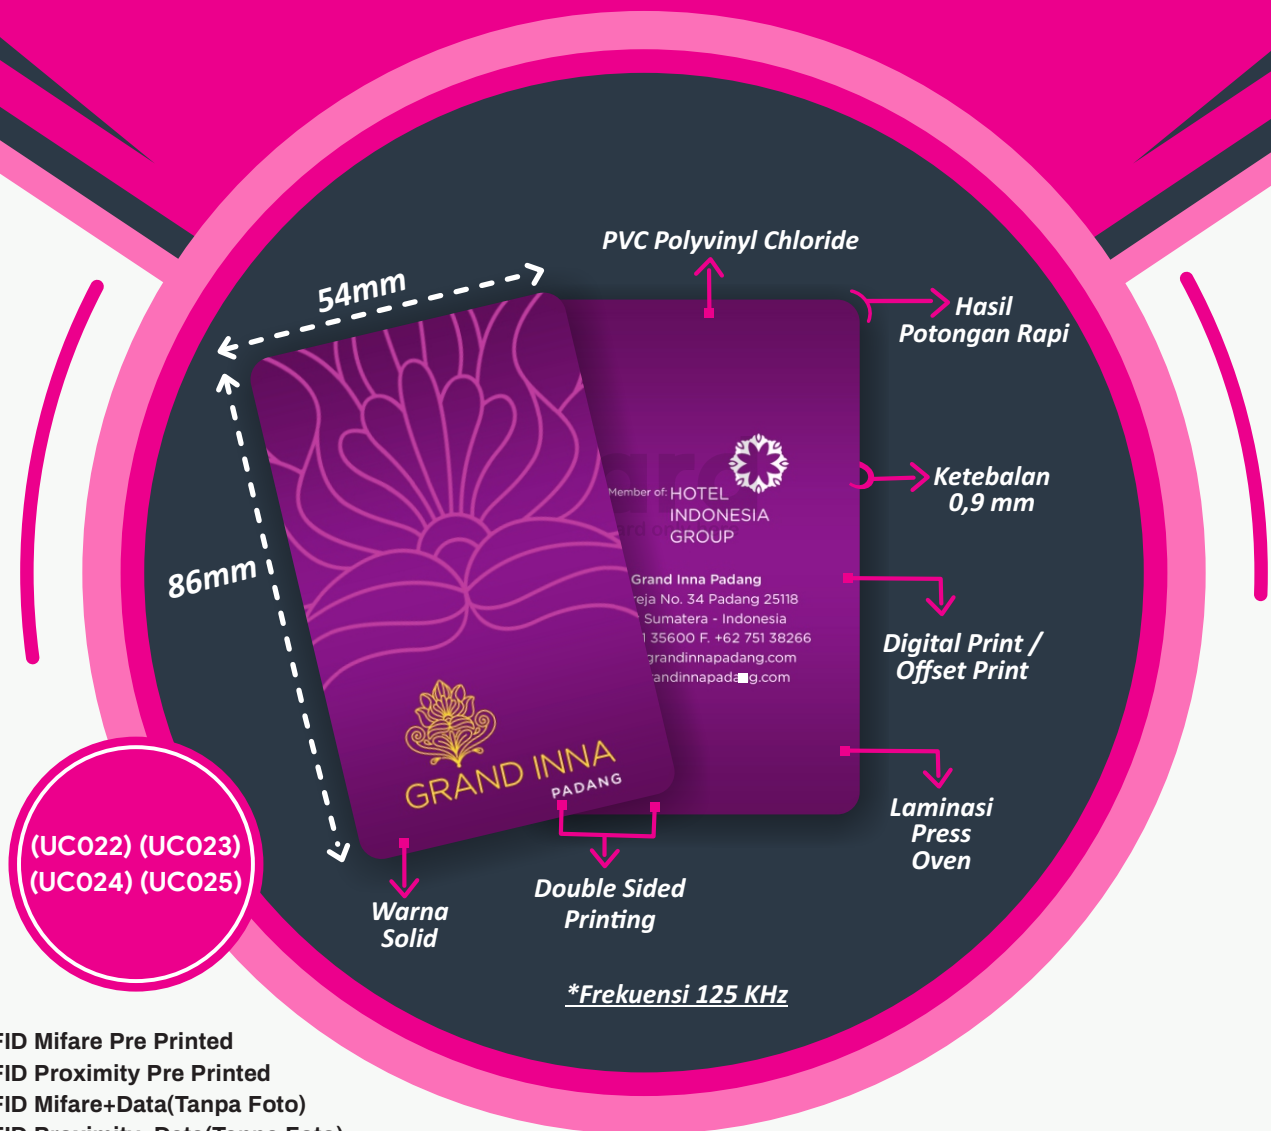

KARTU HOTEL TAP

- UC022 : RFID Mifare Pre Printed
- UC023 : RFID Proximity Pre Printed
- UC024 : RFID Mifare+Data(Tanpa Foto)
- UC025 : RFID Proximity+Data(Tanpa Foto)

KARTU RFID PROXIMITY

Kartu RFID proximity adalah kartu yang di dalamnya telah tertanam mikro chip yang memiliki frekuensi 125Khz. Kartu jenis proximity ini tidak terdapat memory yang mendukung pengguna untuk mengisikan data. Namun di dalam kartu tersebut sudah terdapat nomor unik yang dapat disinkronisasikan.

KEUNGGULAN CETAK

Kartu RFID Proximity di UCard :

- ★ Chip Bergaransi
- ★ Lebih Eksklusif
- ★ Anti Mengelupas
- ★ Harga Kompetitif
- ★ Kualitas Setara Credit Card