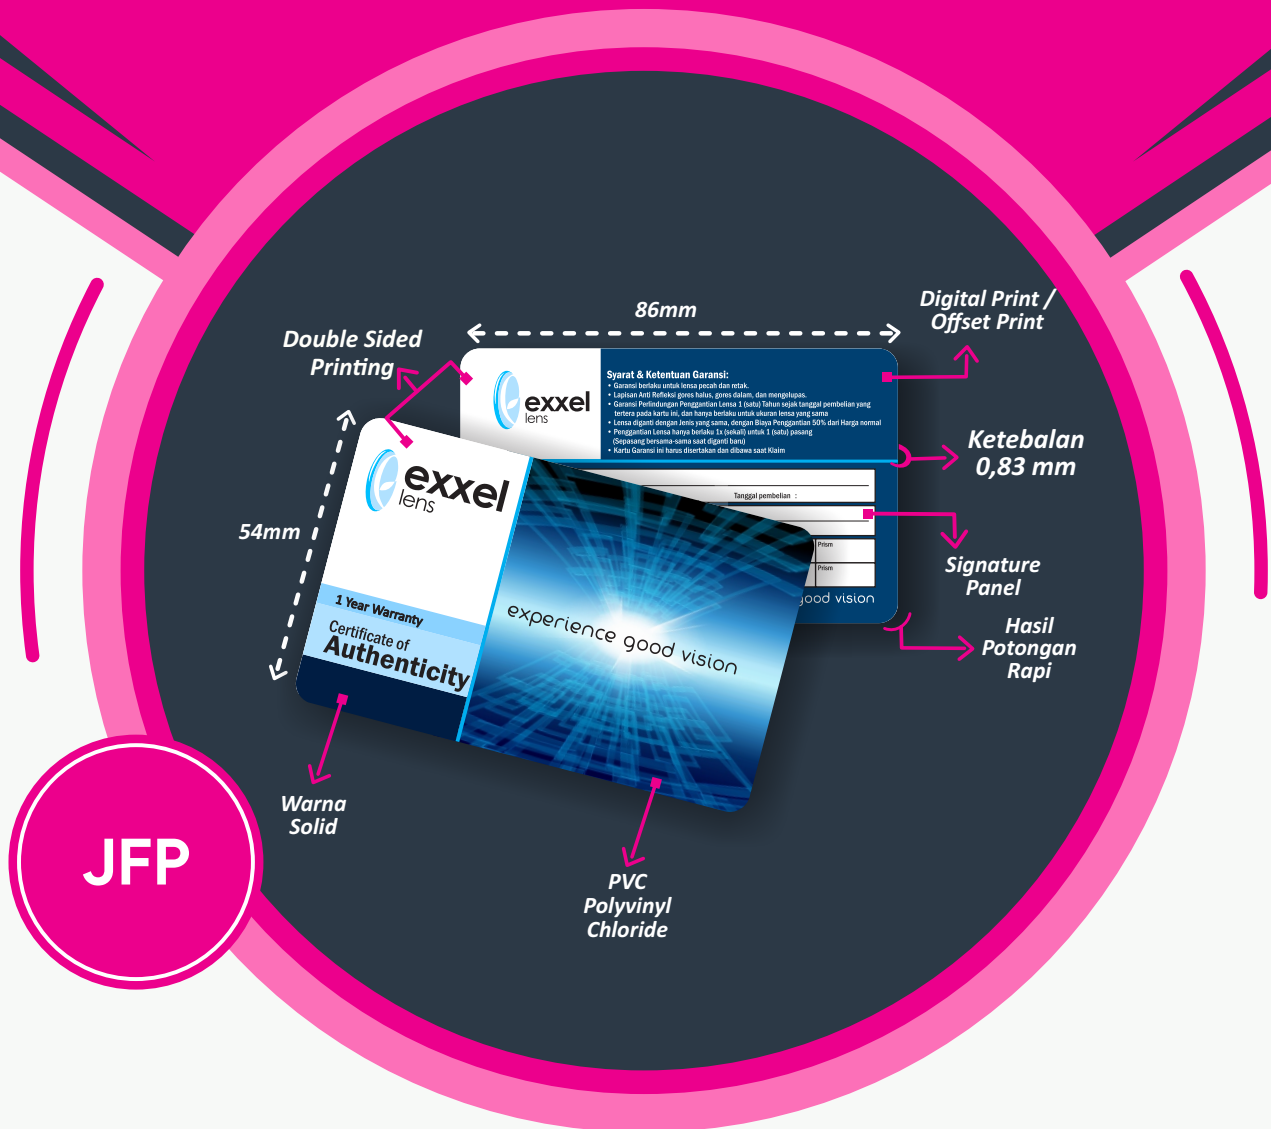

SIGNATURE PANEL

SIGNATURE PANEL

Signature Panel merupakan area kosong yang biasanya digunakan untuk menulis tanda tangan pemilik kartu menggunakan bolpoint atau menulis informasi penting lainnya di kartu.

KEUNGGULAN CETAK

Kartu Signature Panel di UCard :

- ★ Lebih Eksklusif
- ★ Anti Luntur
- ★ Tahan Lama
- ★ Harga Kompetitif
- ★ Standar ATM